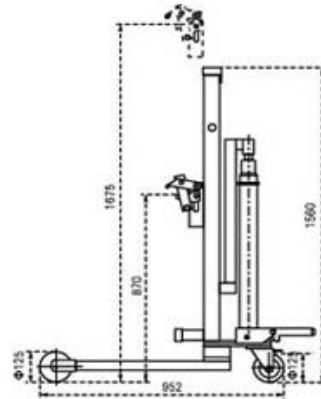

Hydraulic Drum Truck WA30

รายละเอียดผลิตภัณฑ์อาจมีการเปลี่ยนแปลงโดยมิได้แจ้งให้ทราบล่วงหน้า

TECHNICAL DATA		MODEL	
		WA30A	WA30B (Low Profile)
Lifting Capacity	kg	300	
Drum Size		572mm , 210Liters	
Front Wheel	Dia.x Wid mm	Ø80x32	Ø64x37
Rear Castor	Dia.x Wid mm	Ø125	Ø125x32
Dimensions	H1 mm	870	835
	H2 mm	1675	1640
Overall Dimensions	L x W x H mm	952X956X1560	866X956X1525
Net Weight	kg	72	68