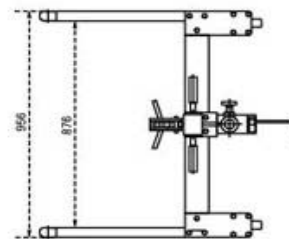

Hydraulic Drum Truck WA30

รายละเอียดผลิตภัณฑ์อาจมีการเปลี่ยนแปลงโดยมิได้แจ้งให้ทราบล่วงหน้า

TECHNICAL DATA		MODEL	
		WA30A	WA30B (Low Profile)
Lifting Capacity	kg	300	
Drum Size		572mm , 210Liters	
Front Wheel	Dia.x Wid mm	Ø80x32	Ø64x37
Rear Castor	Dia.x Wid mm	Ø125	Ø125x32
Dimensions	H1 mm	870	835
	H2 mm	1675	1640
Overall Dimensions	L x W x H mm	952X956X1560	866X956X1525
Net Weight	kg	72	68