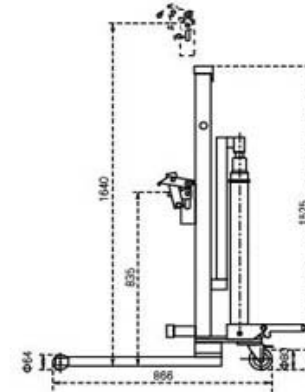

Hydraulic Drum Truck WA30

รายละเอียดผลิตภัณฑ์อาจมีการเปลี่ยนแปลงโดยมิได้แจ้งให้ทราบล่วงหน้า

TECHNICAL DATA		MODEL	
		WA30A	WA30B (Low Profile)
Lifting Capacity	kg	300	
Drum Size		572mm , 210Liters	
Front Wheel	Dia.x Wid mm	Ø80x32	Ø64x37
Rear Castor	Dia.x Wid mm	Ø125	Ø125x32
Dimensions	H1 mm	870	835
	H2 mm	1675	1640
Overall Dimensions	L x W x H mm	952X956X1560	866X956X1525
Net Weight	kg	72	68