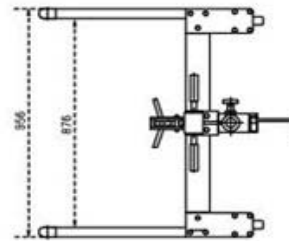

Hydraulic Drum Truck WA30

รายละเอียดผลิตภัณฑ์อาจมีการเปลี่ยนแปลงโดยมิได้แจ้งให้ทราบล่วงหน้า

TECHNICAL DATA		MODEL	
		WA30A	WA30B (Low Profile)
Lifting Capacity	kg	300	
Drum Size		572mm , 210Liters	
Front Wheel	Dia.x Wid mm	Ø80x32	Ø64x37
Rear Castor	Dia.x Wid mm	Ø125	Ø125x32
Dimensions	H1 mm	870	835
	H2 mm	1675	1640
Overall Dimensions	L x W x H mm	952X956X1560	866X956X1525
Net Weight	kg	72	68