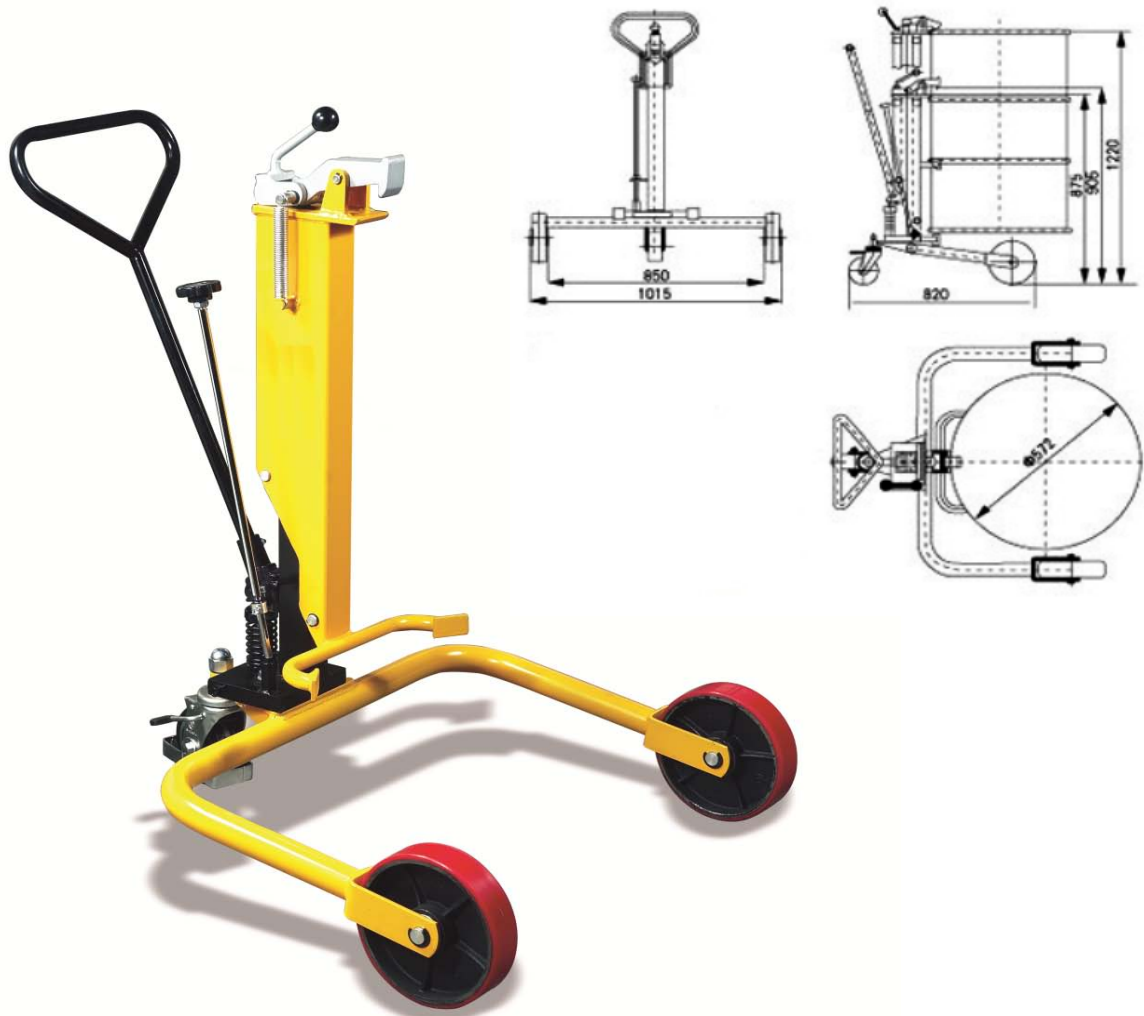

### Hydraulic Drum Truck

รายละเอียดผลิตภัณฑ์อาจมีการเปลี่ยนแปลงโดยมิได้แจ้งให้ทราบล่วงหน้า

TECHNICAL DATA		MODEL
		PDT 250
Lifting Capacity	kg	250
Drum Size	mm	572mm , 210Liters
Lifting Height	mm	345
Lifting Per Stroke	mm	22
Net Weight	kg	42