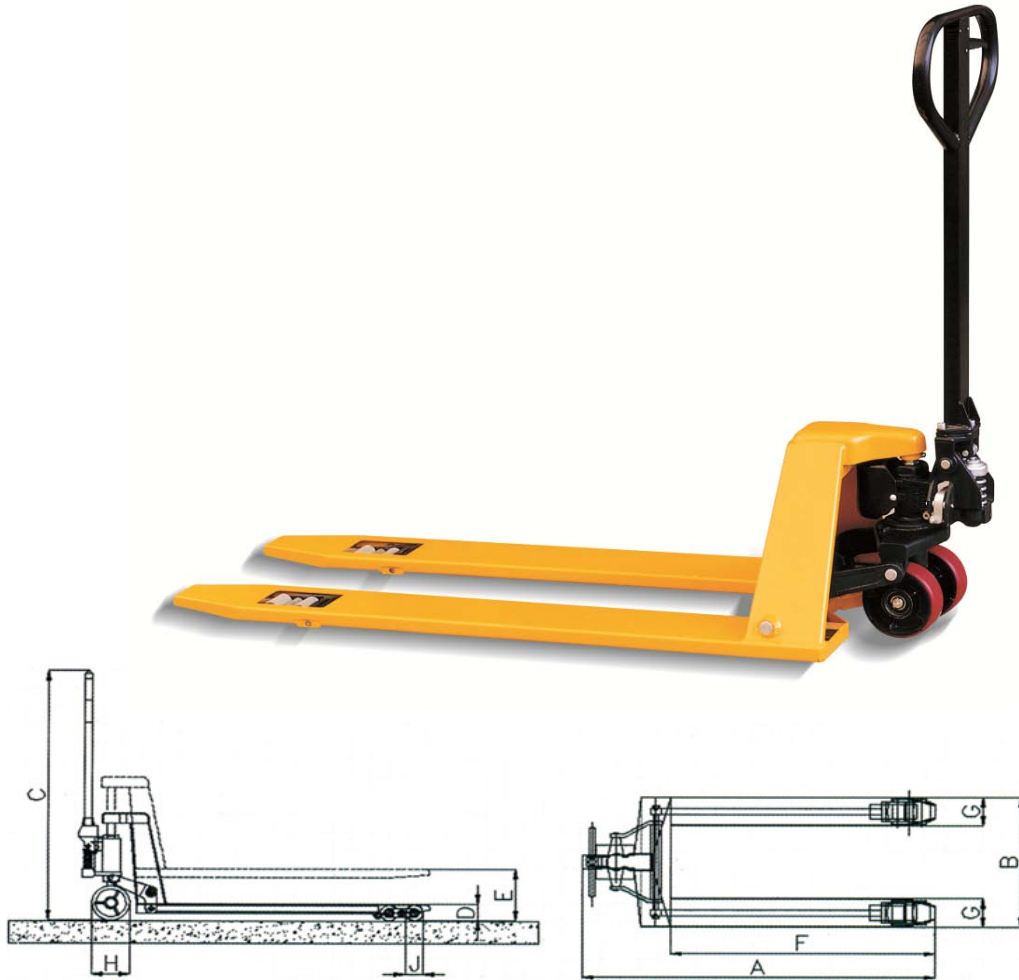

### Low Profile Pallet Truck

- ▲ For super low pallet.
- ▲ Conforms to EN1757-2.

รายละเอียดผลิตภัณฑ์อาจมีการเปลี่ยนแปลงโดยมิได้แจ้งให้ทราบล่วงหน้า

TECHNICAL DATA		MODEL			
		PHL 205	PHL 206	PHL 105	PHL 106
Capacity	kg	2000		1000	
Overall Length	A mm	1550	1620	1550	1620
Width Overall Fork	B mm	540	680	540	680
Overall Height	C mm	1220			
Min.Fork Height	D mm	55		36	
Max.Fork Height	E mm	170		95	
Fork Length	F mm	1150	1220	1150	1220
Individual Fork Width	G mm	160			
Steering Wheel Diameter	H mm	Ø 180 x 50( Polyurethane )		Ø 160 x 50( Polyurethane )	
Load Roller Diameter	J mm	Ø 50 x 70 ( Polyurethane )		Ø 35 x 60( Polyurethane )	
Net Weight	kg	75	79	70	74
		Low Profile		Super Low	