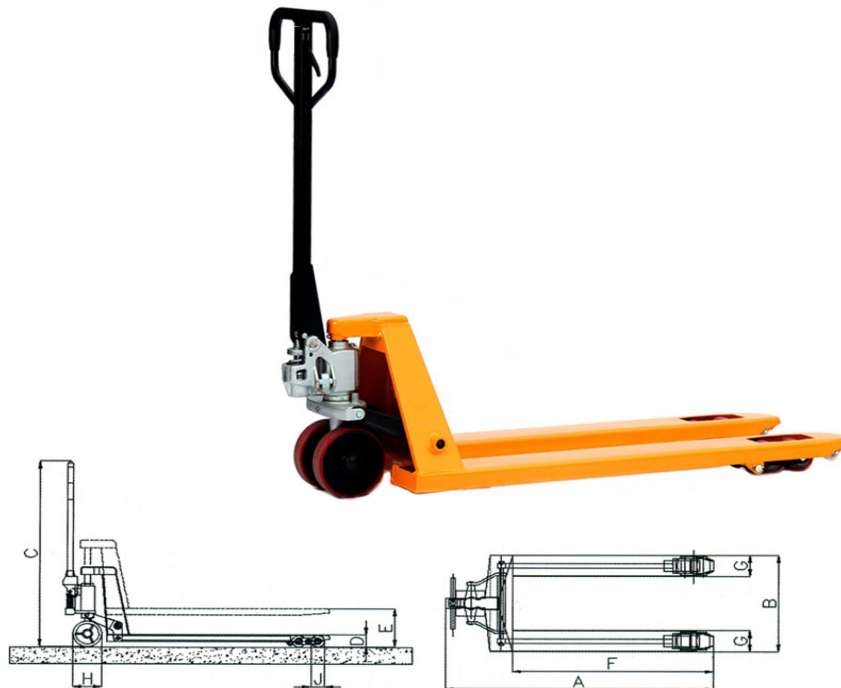

< UbX`DU`Yh`Hfi W`76

'5`Vi`j`h]b`c`j`Yf`c`UX`j`U`j`Y`UbX`lc`H`mg`Y`U`YX`n`Xf`U`j`W`di`a`d`"

'BYk`X`Yg][`b`di`a`d`i`b]h/`g`YU`_`h`'

'<`YU`j`m`Xi`h`m`UbX`f`Y]b`Z`f`W`X`Z`f`_`g`Z`f`[`f`Y`U`H`g`h`g`f`Y`b`[`h`'`UbX`Xi`f`U`V`j`]`m`f`'

life of pallet truck.

'7`c`b`Z`f`a`g`'`h`c`'9`B`%`+`!`&`"

รายละเอียดผลิตภัณฑ์อาจมีการเปลี่ยนแปลงโดยมิได้แจ้งให้ทราบล่วงหน้า

Model ▶		CB 25 S	CB 25 L	CB 30 S	CB 30 L
Capacity	Kg	2500		3000	
Overall Length	A mm	1550	1620	1550	1620
Width Over Fork	B mm	540	680	540	680
Overall Height	C mm	1220			
Min. Fork Height	D mm	85			
Max. Fork Height	E mm	205			
Fork Length	F mm	1150	1220	1150	1220
Individual Fork Width	G mm	160			
Steering Wheel Dia.	H mm	Ø 200 x 50 (Polyurethane , Nylon)			
Load Roller Diameter	J mm	Ø 80 x 70 (Polyurethane , Nylon)			
Net Weight	Kg	80	84	85	89
Option : Wheel - Polyurethane , Nylon					
Warranty Pump Unit 1 Year					
รายละเอียดผลิตภัณฑ์อาจมีการเปลี่ยนแปลงโดยมิได้แจ้งให้ทราบล่วงหน้า					