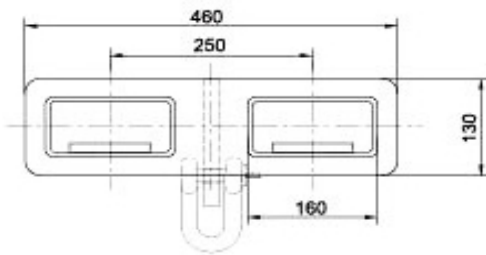

Fork Hook

- ▲ Converts forklift into a mobile crane in seconds.
- ▲ Adjustable along the length of the fork.
- ▲ Secured to forks by thumb screw.
- ▲ Swivel hook includes safety latch.

PMK 1000

PMK 2500

รายละเอียดผลิตภัณฑ์อาจมีการเปลี่ยนแปลงโดยมิได้แจ้งให้ทราบล่วงหน้า

TECHNICAL DATA		MODEL	
		MK 10	MK 25
Capacity	kg	1000	2500
Max. Fork Section	mm	160 x 60	160 x 60
Net Weight	kg	14	25

SPECIFICATION IS SUBJECT TO CHANGE WITHOUT NOTICE