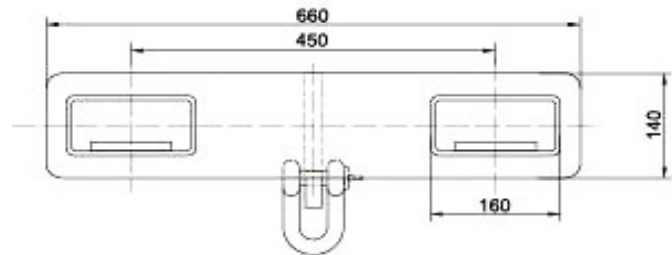

Fork Hook

- ▲ Converts forklift into a mobile crane in seconds.
- ▲ Adjustable along the length of the fork.
- ▲ Secured to forks by thumb screw.
- ▲ Swivel hook includes safety latch.

PMK 1000

PMK 2500

รายละเอียดผลิตภัณฑ์อาจมีการเปลี่ยนแปลงโดยมิได้แจ้งให้ทราบล่วงหน้า

TECHNICAL DATA		MODEL	
		MK 10	MK 25
Capacity	kg	1000	2500
Max. Fork Section	mm	160 x 60	160 x 60
Net Weight	kg	14	25

SPECIFICATION IS SUBJECT TO CHANGE WITHOUT NOTICE