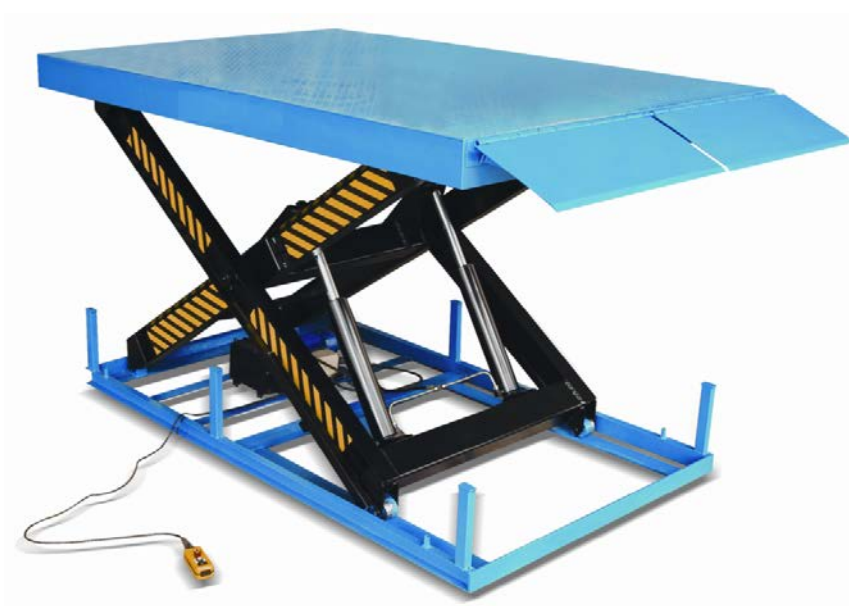

Dock Lift

- ▲ Level transfer from any dock height to any truck bed height.
- ▲ Leveler can go all the way down to grade level.
- ▲ No ramps or inclines.
- ▲ Capacities to 5000kgs.
- ▲ Meet EN1570 norm and ANSI/ASME safety standard.

รายละเอียดผลิตภัณฑ์อาจมีการเปลี่ยนแปลงโดยมิได้แจ้งให้ทราบล่วงหน้า

TECHNICAL DATA		MODEL
		TL 5000
Capacity	kg	5000
Platform Width	mm	2000
Platform Length	mm	3000
Hydraulic Cylinder	set	2
Lifting Height	mm	2630
Lowering Height	mm	600
Stroke	mm	2030
Base Frame Size	mm	1900 x 2900
Lift Time	second	30 - 40
Power Pack		380 v 50 HZ, AC 2.2 kw
Net Weight	kg	1750